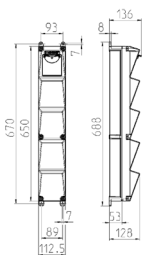

AMAXX® s Steckdosen-Kombination

Bestellnr. 960012

- anschlussfertig verdrahtet
- Gehäuse und Doseneinsatz aus AMAPLAST®
- Absicherung unter transparenter Betätigungsclappe

Technische Daten

CEE 32 A, 5 p, 400 V	1
SCHUKO®	2
Absicherung	<ul style="list-style-type: none"> • 1 FI 40 A, 4 p, 0,03 A • 1 LS 32 A, 3 p, C • 1 LS 16 A, 1 p, C
Vorsicherung max.	40 A
InA	40 A
RDF	1
Anschluss/Zuleitung	<ul style="list-style-type: none"> • für 1 Leitung bis 5 x 10 mm²
Schutzart	IP 44
Gehäusematerial	Kunststoff
Gewicht	3960 g
Höhe	650 mm
Breite	112.5 mm
Lagerkombination	B

Abmessungen

Zeichnung 1 MB 541

Tiefen-Abmessungen bei unterschiedlicher Bestückung.

Steckdosen	Schutzart	Tiefe
SCHUKO® 16A, 230 V	IP 44	140 mm
	IP 67	157 mm
CEE 16A, 3p, 230V	IP 44	170 mm
	IP 67	169 mm
CEE 16A, 5p, 400V	IP 44	172 mm
	IP 67	174 mm
CEE 32A, 5p, 400V	IP 44	182 mm
	IP 67	188 mm

Leitungseinführungen: geschlossen, zum Ausschneiden. 1 x M 25 oben und 1 x M 25 unten oder 1 x M 32 oben und 1 x M 32 unten, dazu 1 x M 20 oben/unten zum Ausschneiden.