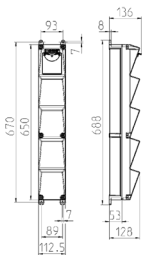

AMAXX® s Steckdosen-Kombination

Bestellnr. 960018

- anschlussfertig verdrahtet
- Gehäuse und Doseneinsatz aus AMAPLAST®
- Absicherung unter transparenter Betätigungs-klappe

Technische Daten

CEE 16 A, 5 p, 400 V	1
franz./belg. Norm	3
Absicherung	• 1 FI 40 A, 4 p, 0,03 A
Vorsicherung max.	16 A
InA	16 A
RDF	1
Anschluss/Zuleitung	• für 1 Leitung bis 5 x 10 mm ²
Schutzart	IP 44
Gehäusematerial	Kunststoff
Gewicht	3330 g
Höhe	650 mm
Breite	112.5 mm
Lagerkombination	B

Abmessungen

Zeichnung 1 MB 541

Tiefen-Abmessungen bei unterschiedlicher Bestückung.

Steckdosen	Schutzart	Tiefe
SCHUKO® 16A, 230 V	IP 44	140 mm
	IP 67	157 mm
CEE 16A, 3p, 230V	IP 44	170 mm
	IP 67	169 mm
CEE 16A, 5p, 400V	IP 44	172 mm
	IP 67	174 mm
CEE 32A, 5p, 400V	IP 44	182 mm
	IP 67	188 mm

Leitungseinführungen: geschlossen, zum Ausschneiden. 1 x M 25 oben und 1 x M 25 unten oder 1 x M 32 oben und 1 x M 32 unten, dazu 1 x M 20 oben/unten zum Ausschneiden.