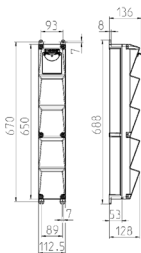

AMAXX® s Steckdosen-Kombination

Bestellnr. 960019

- anschlussfertig verdrahtet
- Gehäuse und Doseneinsatz aus AMAPLAST®
- Absicherung unter transparenter Betätigungs-klappe

Technische Daten

CEE 16 A, 3 p, 230 V	3
Absicherung	<ul style="list-style-type: none"> • 1 FI 40 A, 2 p, 0,03 A • 3 LS 16 A, 1 p, C
Vorsicherung max.	40 A
InA	40 A
RDF	1
Anschluss/Zuleitung	<ul style="list-style-type: none"> • für 1 Leitung bis 3 x 10 mm²
Schutzart	IP 44
Gehäusematerial	Kunststoff
Gewicht	3000 g
Höhe	650 mm
Breite	112.5 mm
Lagerkombination	D

Abmessungen

Zeichnung 1 MB 541

Tiefen-Abmessungen bei unterschiedlicher Bestückung.

Steckdosen	Schutzart	Tiefe
SCHUKO® 16A, 230 V	IP 44	140 mm
	IP 67	157 mm
CEE 16A, 3p, 230V	IP 44	170 mm
	IP 67	169 mm
CEE 16A, 5p, 400V	IP 44	172 mm
	IP 67	174 mm
CEE 32A, 5p, 400V	IP 44	182 mm
	IP 67	188 mm

Leitungseinführungen: geschlossen, zum Ausschneiden. 1 x M 25 oben und 1 x M 25 unten oder 1 x M 32 oben und 1 x M 32 unten, dazu 1 x M 20 oben/unten zum Ausschneiden.