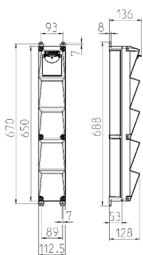

AMAXX® s Steckdosen-Kombination

Bestellnr. 960030

- anschlussfertig verdrahtet
- Gehäuse und Doseneinsatz aus AMAPLAST®
- Absicherung unter transparenter Betätigungs-klappe

Technische Daten

CEE 16 A, 5 p, 400 V	1
SCHUKO®	2
Absicherung	<ul style="list-style-type: none"> • 1 FI 40 A, 4 p, 0,03 A • 1 LS 16 A, 3 p, C • 1 LS 16 A, 1 p, C
Vorsicherung max.	63 A
InA	32 A
RDF	1
Anschluss/Zuleitung	• für 1 Leitung bis 5 x 10 mm ²
Schutzart	IP 67
Gehäusematerial	Kunststoff
Gewicht	3420 g
Höhe	650 mm
Breite	112.5 mm
Lagerkombination	B

Abmessungen

Zeichnung 1 MB 541

Tiefen-Abmessungen bei unterschiedlicher Bestückung.

Steckdosen	Schutzart	Tiefe
SCHUKO® 16A, 230 V	IP 44	140 mm
	IP 67	157 mm
CEE 16A, 3p, 230V	IP 44	170 mm
	IP 67	169 mm
CEE 16A, 5p, 400V	IP 44	172 mm
	IP 67	174 mm
CEE 32A, 5p, 400V	IP 44	182 mm
	IP 67	188 mm

Leitungseinführungen: geschlossen, zum Ausschneiden. 1 x M 25 oben und 1 x M 25 unten oder 1 x M 32 oben und 1 x M 32 unten, dazu 1 x M 20 oben/unten zum Ausschneiden.