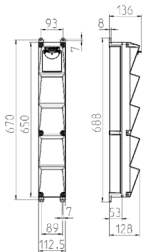

AMAXX® s Steckdosen-Kombination

Bestellnr. 960031

- anschlussfertig verdrahtet
- Gehäuse und Doseneinsatz aus AMAPLAST®

Technische Daten

CEE 16 A, 5 p, 400 V	1
SCHUKO®	4
Anschluss/Zuleitung	• für 1 Leitung bis 5 x 10 mm ²
Schutzart	IP 67
Gehäusematerial	Kunststoff
Gewicht	2640 g
Höhe	650 mm
Breite	112.5 mm
Lagerkombination	B

Abmessungen

Zeichnung 1 MB 541

Tiefen-Abmessungen bei unterschiedlicher Bestückung.

Steckdosen	Schutzart	Tiefe
SCHUKO® 16A, 230 V	IP 44	140 mm
	IP 67	157 mm
CEE 16A, 3p, 230V	IP 44	170 mm
	IP 67	169 mm
CEE 16A, 5p, 400V	IP 44	172 mm
	IP 67	174 mm
CEE 32A, 5p, 400V	IP 44	182 mm
	IP 67	188 mm

Leitungseinführungen: geschlossen, zum Ausschneiden. 1 x M 25 oben und 1 x M 25 unten oder 1 x M 32 oben und 1 x M 32 unten, dazu 1 x M 20 oben/unten zum Ausschneiden.