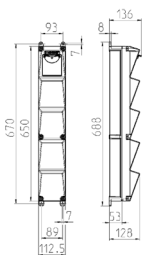

AMAXX® s Steckdosen-Kombination

Bestellnr. 960051

- anschlussfertig verdrahtet
- Gehäuse und Doseneinsatz aus AMAPLAST®
- Absicherung unter transparenter Betätigungsklappe
- mit Schwenkrahmen, nach rechts und links um 90° schwenkbar

Technische Daten

CEE 16 A, 5 p, 400 V	1
SCHUKO®	2
Absicherung	<ul style="list-style-type: none"> • 1 FI 40 A, 4 p, 0,03 A • 1 LS 16 A, 3 p, C • 1 LS 16 A, 1 p, C
Vorsicherung max.	63 A
InA	32 A
RDF	1
Anschluss/Zuleitung	• für 1 flexible Leitung bis 5 x 10 mm ²
Schutzart	IP 44
Gehäusematerial	Kunststoff
Gewicht	4650 g
Höhe	650 mm
Breite	112.5 mm
Lagerkombination	B

Abmessungen

Zeichnung 1 MB 541

Tiefen-Abmessungen bei unterschiedlicher Bestückung.

Steckdosen	Schutzart	Tiefe
SCHUKO® 16A, 230 V	IP 44	140 mm
	IP 67	157 mm
CEE 16A, 3p, 230V	IP 44	170 mm
	IP 67	169 mm
CEE 16A, 5p, 400V	IP 44	172 mm
	IP 67	174 mm
CEE 32A, 5p, 400V	IP 44	182 mm
	IP 67	188 mm

Leitungseinführungen: geschlossen, zum Ausschneiden. 1 x M 25 oben und 1 x M 25 unten oder 1 x M 32 oben und 1 x M 32 unten, dazu 1 x M 20 oben/unten zum Ausschneiden.