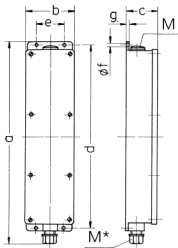

## Steckdosenleiste

Bestellnr. 96438

- anschlussfertig verdrahtet
- Gehäuse elektrograu RAL 7035
- Gehäuse und Doseneinsatz aus AMAPLAST®
- Aufhängebügel wird beigelegt

## Technische Daten

CEE 16 A, 5 p, 400 V	1
SCHUKO®	2
Anschluss/Zuleitung	• für 1 Leitung bis 5 x 10 mm <sup>2</sup>
Schutzart	IP 44
Gehäusematerial	Kunststoff
Gewicht	1006 g
Höhe	401 mm
Breite	97 mm
Lagerkombination	A

## Abmessungen

Zeichnung	
5 MB 35	
Maße in mm	
a	401
b	97
c	63
d	364
e	56
f	5,5
g	4
M	25
M*	25