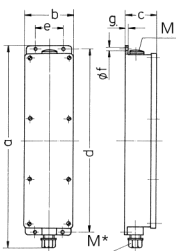

Steckdosenleiste

Bestellnr. 96489

- anschlussfertig verdrahtet
- Gehäuse elektrograu RAL 7035
- Gehäuse und Doseneinsatz aus AMAPLAST®
- Aufhängebügel wird beigelegt

Technische Daten

CEE 16 A, 3 p, 230 V	3
Vorsicherung max.	16 A
InA	16 A
RDF	1
Anschluss/Zuleitung	• für 1 Leitung bis 3 x 10 mm ²
Schutzart	IP 44
Gehäusematerial	Kunststoff
Gewicht	1094 g
Höhe	401 mm
Breite	97 mm
Lagerkombination	A

Abmessungen

Zeichnung	
5 MB 35	
Maße in mm	
a	401
b	97
c	63
d	364
e	56
f	5,5
g	4
M	25
M*	25