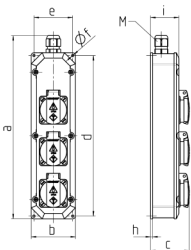

## Steckdosenleiste

Bestellnr. 96700NF

- anschlussfertig verdrahtet
- Gehäuse elektrograu RAL 7035
- Gehäuse und Doseneinsatz aus AMAPLAST®

## Technische Daten

franz./belg. Norm	3
Anschluss/Zuleitung	• für 1 Leitung bis 3 x 2,5 mm <sup>2</sup>
Schutzart	IP 44
Gehäusematerial	Kunststoff
Gewicht	439 g
Höhe	330 mm
Breite	80 mm
Lagerkombination	C

## Abmessungen

Zeichnung		
1 MB 284		
Maße in mm	a	330
	b	80
	c	68
	d	290
	e	70
	f	4,3
	h	3,8
	i	51
	M	20