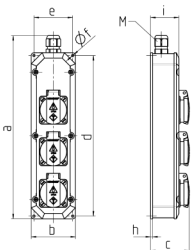

Steckdosenleiste

Bestellnr. 96700

- anschlussfertig verdrahtet
- Gehäuse elektrograu RAL 7035
- Gehäuse und Doseneinsatz aus AMAPLAST®

Technische Daten

SCHUKO®	3
Anschluss/Zuleitung	• für 1 Leitung bis 3 x 2,5 mm ²
Schutzart	IP 44
Gehäusematerial	Kunststoff
Gewicht	439 g
Höhe	330 mm
Breite	80 mm
Lagerkombination	A

Abmessungen

Zeichnung		
1 MB 284		
Maße in mm	a	330
	b	80
	c	68
	d	290
	e	70
	f	4,3
	h	3,8
	i	51
	M	20