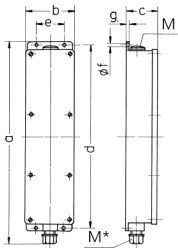

Steckdosenleiste

Bestellnr. 96703

- anschlussfertig verdrahtet
- Gehäuse elektrograu RAL 7035
- Gehäuse und Doseneinsatz aus AMAPLAST®
- Aufhängebügel wird beigelegt

Technische Daten

CEE 16 A, 5 p, 400 V	2
SCHUKO®	1
Anschluss/Zuleitung	• für 1 Leitung bis 5 x 10 mm ²
Schutzart	IP 44
Gehäusematerial	Kunststoff
Gewicht	1151 g
Höhe	401 mm
Breite	97 mm
Lagerkombination	A

Abmessungen

Zeichnung	
5 MB 35	
Maße in mm	
a	401
b	97
c	63
d	364
e	56
f	5,5
g	4
M	25
M*	25