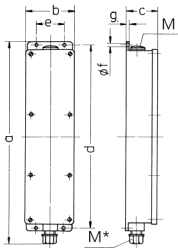

## Steckdosenleiste

Bestellnr. 96704

- anschlussfertig verdrahtet
- Gehäuse elektrograu RAL 7035
- Gehäuse und Doseneinsatz aus AMAPLAST®
- Aufhängebügel wird beigelegt

## Technische Daten

CEE 16 A, 5 p, 400 V	2
CEE 16 A, 3 p, 230 V	1
Anschluss/Zuleitung	• für 1 Leitung bis 5 x 10 mm <sup>2</sup>
Schutzart	IP 44
Gehäusematerial	Kunststoff
Gewicht	1221 g
Höhe	401 mm
Breite	97 mm
Lagerkombination	A

## Abmessungen

Zeichnung	5 MB 35	
Maße in mm	a	401
	b	97
	c	63
	d	364
	e	56
	f	5,5
	g	4
	M	25
	M*	25