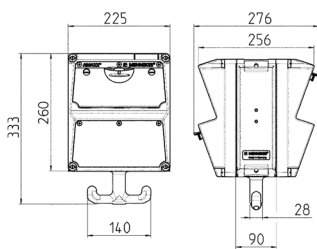

AMAXX® Steckdosen-Kombination

Bestellnr. 970004

- anschlussfertig verdrahtet
- seitlich anschnarriert
- Gehäuse und Doseneinsatz aus AMAPLAST®
- Absicherung unter transparenter Betätigungsclappe
- mit Aufhängeösen oben, Griffhaken unten und beiliegendem Kettenset

Technische Daten

CEE 16 A, 5 p, 400 V	2
SCHUKO®	4
Absicherung	<ul style="list-style-type: none"> • 1 FI 40 A, 4 p, 0,03A • 2 LS 16 A, 3 p, C • 4 LS 16 A, 1 p, C
Vorsicherung max.	40 A
InA	40 A
RDF	0.7
Anschluss/Zuleitung	• für 1 Leitung bis 5 x 10 mm ²
Schutzart	IP 44
Gehäusematerial	Kunststoff
Gewicht	5160 g
Höhe	260 mm
Breite	225 mm
Lagerkombination	D

Abmessungen

Zeichnung 1 MB 630

Tiefen-Abmessungen bei unterschiedlicher Bestückung.

Steckdosen	Schutzart	Tiefe
SCHUKO® 16A, 230 V	IP 44	282 mm
	IP 67	326 mm
CEE 16A, 3p, 230V	IP 44	342 mm
	IP 67	350 mm
CEE 16A, 5p, 400V	IP 44	354 mm
	IP 67	362 mm
CEE 32A, 5p, 400V	IP 44	372 mm
	IP 67	382 mm

Leitungseinführungen: geschlossen, zum Ausschneiden.
1 x M 32 oben, 1 x M 25 oben und 1 x M 20 oben.