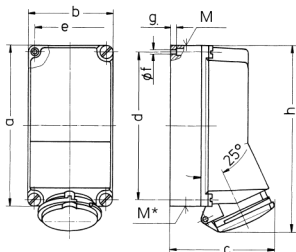

2-fach-Steckdose

Bestellnr. 97719

- Schraubkontakt
- CEE- und Steckdose SCHUKO® in einem Gehäuse
- Steckdose SCHUKO® abgesichert mit 1 LS-Schalter 16 A, 1 p, C

Technische Daten

CEE 16 A, 5 p, 400 V	1
SCHUKO®	1
Absicherung	• 1 LS 16 A, 1 p, C
Anschluss/Zuleitung	• für 1 Leitung bis 5 x 10 mm ²
Schutzart	IP 44
Gehäusematerial	Kunststoff
Gewicht	1339 g
Höhe	225 mm
Breite	118 mm
Lagerkombination	B

Abmessungen

Zeichnung 1 MB 285	Amp.	16	32	63
Maße in mm	a	225	225	264
	b	118	118	163
	c	141	146	194
	d	208	208	240
	e	101	101	140
	f	6,3	6,3	8,1
	g	8	8	8
	h	254	264	300
	M	1x25 u. 1x32	1x25 u. 1x32	40
	M*	2x25	2x25	40