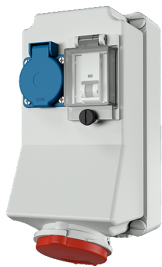

2-fach-Steckdose

Bestellnr. 97823

- Schraubkontakt
- CEE- und Steckdose SCHUKO® in einem Gehäuse
- Steckdose SCHUKO® abgesichert mit 1 LS-Schalter 16 A, 1 p, C

Technische Daten

CEE 32 A, 5 p, 400 V	1
SCHUKO®	1
Schutzart	IP 44
Gehäusematerial	Kunststoff
Gewicht	1314 g
Höhe	225 mm
Breite	118 mm
Lagerkombination	B

Abmessungen

Zeichnung	Amp.	16	32	63
1 MB 285				
Maße in mm				
a		225	225	264
b		118	118	163
c		141	146	194
d		208	208	240
e		101	101	140
f		6,3	6,3	8,1
g		8	8	8
h		254	264	300
M		1x25 u. 1x32	1x25 u. 1x32	40
M*		2x25	2x25	40