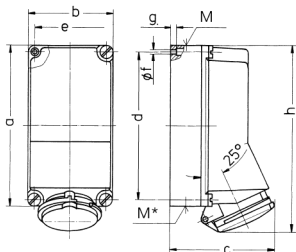

2-fach-Steckdose

Bestellnr. 97823

- Schraubkontakt
- CEE- und Steckdose SCHUKO® in einem Gehäuse
- Steckdose SCHUKO® abgesichert mit 1 LS-Schalter 16 A, 1 p, C

Technische Daten

CEE 32 A, 5 p, 400 V	1
SCHUKO®	1
Schutzart	IP 44
Gehäusematerial	Kunststoff
Gewicht	1314 g
Höhe	225 mm
Breite	118 mm
Lagerkombination	B

Abmessungen

Zeichnung	Amp.	16	32	63
1 MB 285				
Maße in mm				
a		225	225	264
b		118	118	163
c		141	146	194
d		208	208	240
e		101	101	140
f		6,3	6,3	8,1
g		8	8	8
h		254	264	300
M		1x25 u. 1x32	1x25 u. 1x32	40
M*		2x25	2x25	40