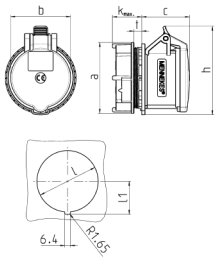

RAPIDO® Anbausteckdose mit TwinCONTACT

Bestellnr. 988

- schraubenlose Feder-Klemm-Technik
- zum Durchverdrahten geeignet
- für Wanddurchbruch 70 mm Ø
- Zentralbefestigung

Technische Daten

Ampere	32 A
Pole	4 p
Volt	400 V
Uhrzeitstellung	6 h
Hertz	50-60 Hz
Anschlussstechnik	Schraubenlos - TwinCONTACT
Kontakt	standard
Schutzart	IP 44
Gewicht	234 g
Prüfzeichen	DE,VDE

Abmessungen

Zeichnung 1 MB 468	Amp. Pole	16		32		
		4	5	3	4	5
Maße in mm	a	81	81	81	81	81
	b	66	69	71	71	80
	c	58	55	66	66	64
	k	max. 33 max. 33		max. 33 max. 33 max. 33		
	h	100	102	101	101	108
	l	70	70	70	70	70
	l1	37,75	37,75	37,75	37,75	37,75
	t	2,9	2,9	2,9	2,9	2,9
Klemmen für Leiterquer-		1,5	1,5	2,5	2,5	2,5
schnitt von bis mm²		—4	—4	—6	—6	—6