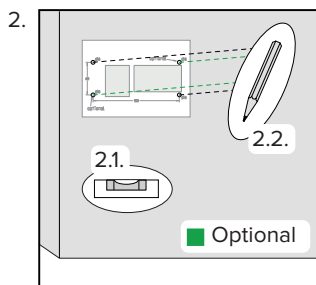

DE Kabeleinführung wählen
EN Select cable entry point
FR Sélection de l'entrée de câble

IT Scegliere un passacavi
NL Kabelinvoer kiezen

4 x M20
1 x M40

8 x M20
2 x M32 (M40)

4 x M20
2 x M40

Points de collecte sur www.quefairedemesdechets.fr
Privilégiez la réparation ou le don de votre appareil !