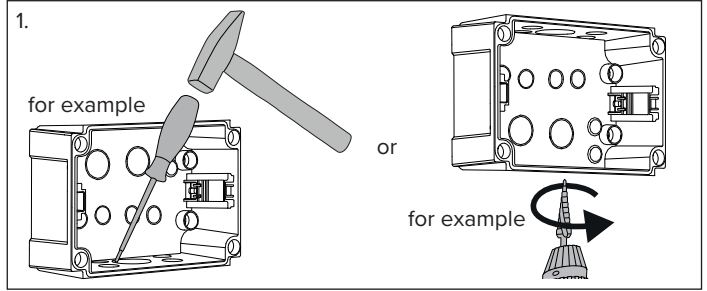

DE Kabeleinführung wählen
EN Select cable entry point
FR Sélection de l'entrée de câble

IT Scegliere un passacavi
NL Kabelinvoer kiezen

4 x M20
1 x M40

8 x M20
2 x M32 (M40)

4 x M20
2 x M40