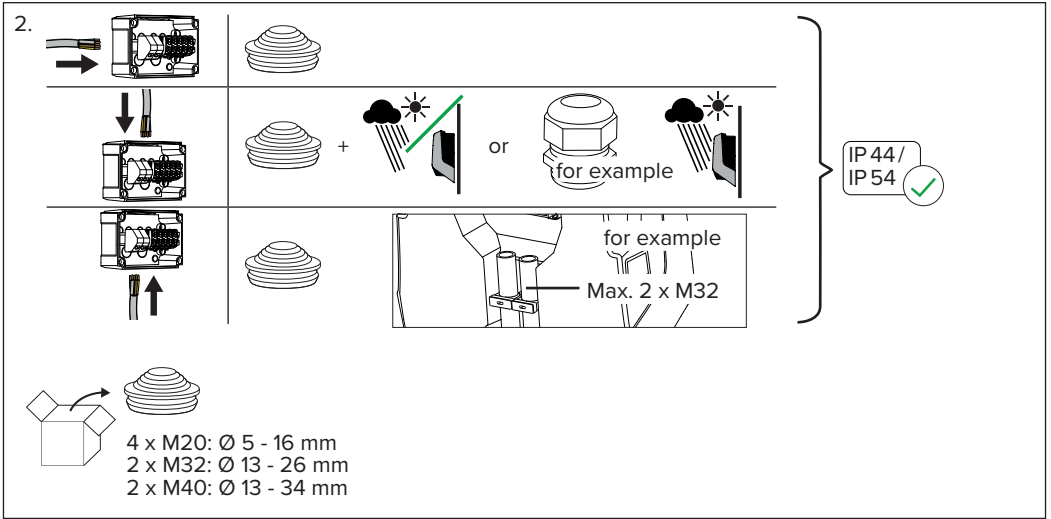

DE Kabeleinführung wählen
EN Select cable entry point
FR Sélection de l'entrée de câble

IT Scegliere un passacavi
NL Kabelinvoer kiezen

4 x M20
1 x M40

8 x M20
2 x M32 (M40)

4 x M20
2 x M40