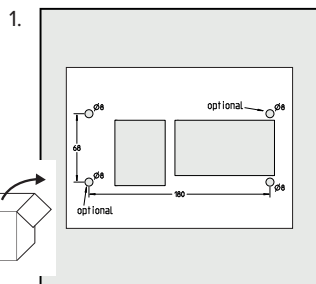

DE Kabeleinführung wählen
EN Select cable entry point
FR Sélection de l'entrée de câble

IT Scegliere un passacavi
NL Kabelinvoer kiezen

4 x M20
1 x M40

8 x M20
2 x M32 (M40)

4 x M20
2 x M40

Points de collecte sur www.quefairedemesdechets.fr
Privilégiez la réparation ou le don de votre appareil !