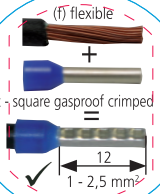

**Attention:
Push conductor
up to the stop!**

MENNEKES
MY POWER CONNECTION

**Twin CONTACT
16A**

80376000M
05 / 2018