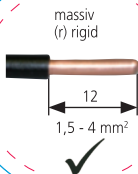

**Attention:
Push conductor
up to the stop!**

MENNEKES
MY POWER CONNECTION

**Twin CONTACT
16A**

80376000M
05 / 2018